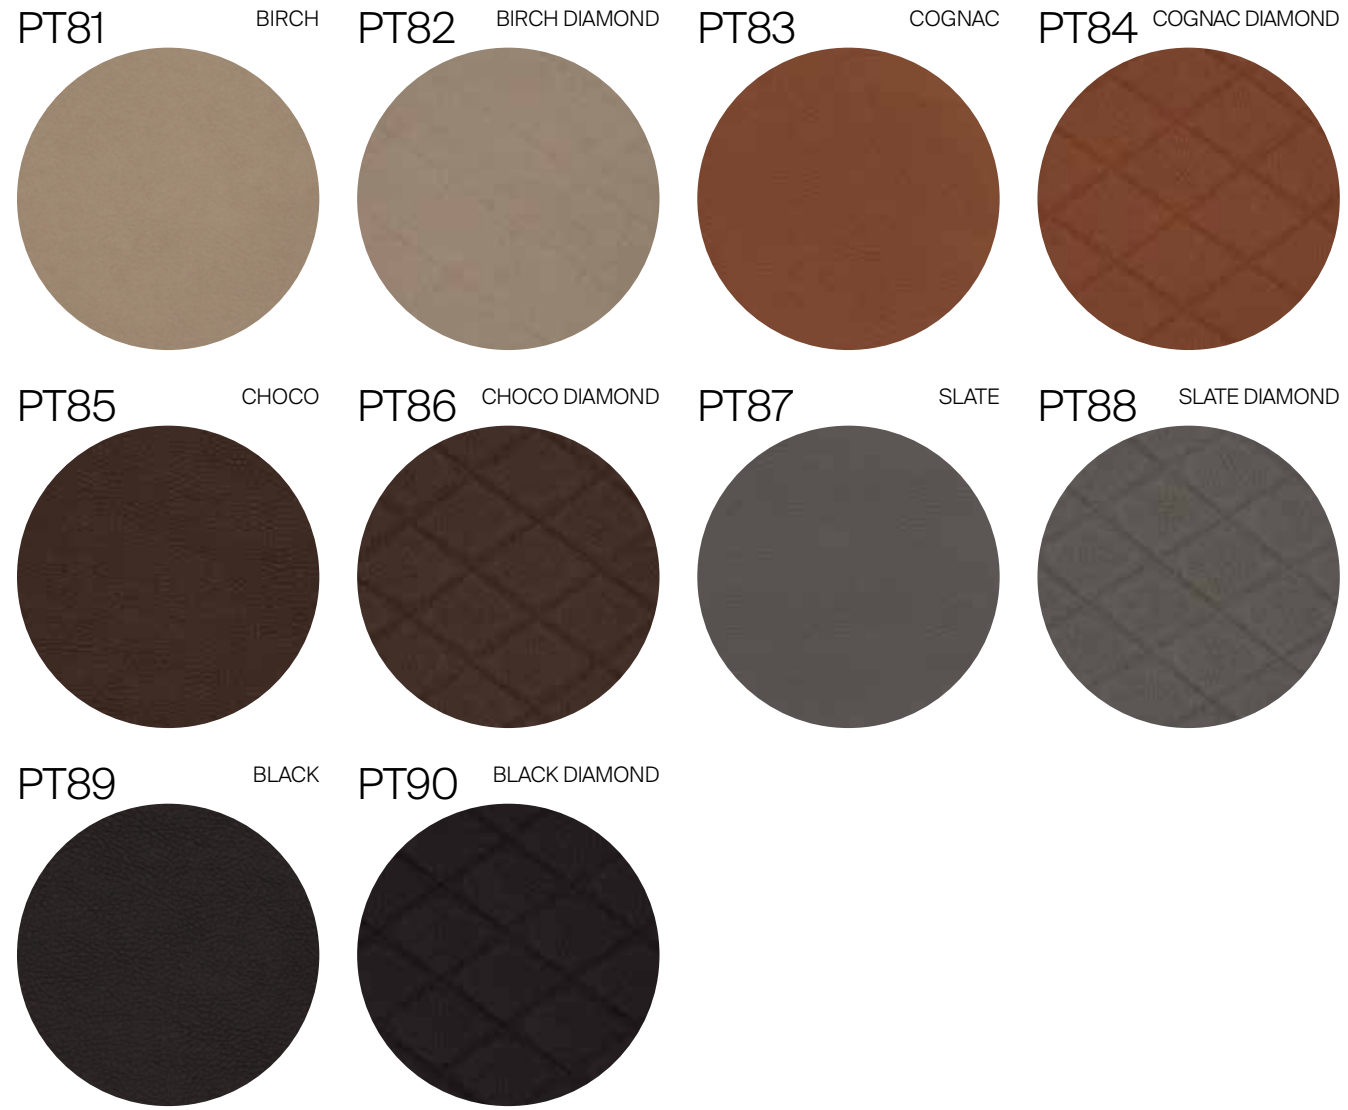

TC27

MERLOT

TC28

PURE WHITE

TC29

ROSÉ

Fabrics

Texture

FABRICS / TAPIZADOS / SKAI / TESSUTI

Epoue

FABRICS / TAPIZADOS / SKAI / TESSUTI

Bliss

FABRICS / TAPIZADOS / SKAI / TESSUTI

Flax

FABRICS / TAPIZADOS / SKAI / TESSUTI

Venice

FABRICS / TAPIZADOS / SKAI / TESSUTI

Costura

FABRICS / TAPIZADOS / SKAI / TESSUTI

Exclusive

FABRICS / TAPIZADOS / SKAI / TESSUTI

Laminates

LAMINATES / LAMINADOS / STRATIFIÉS / LAMINATI

Marmo