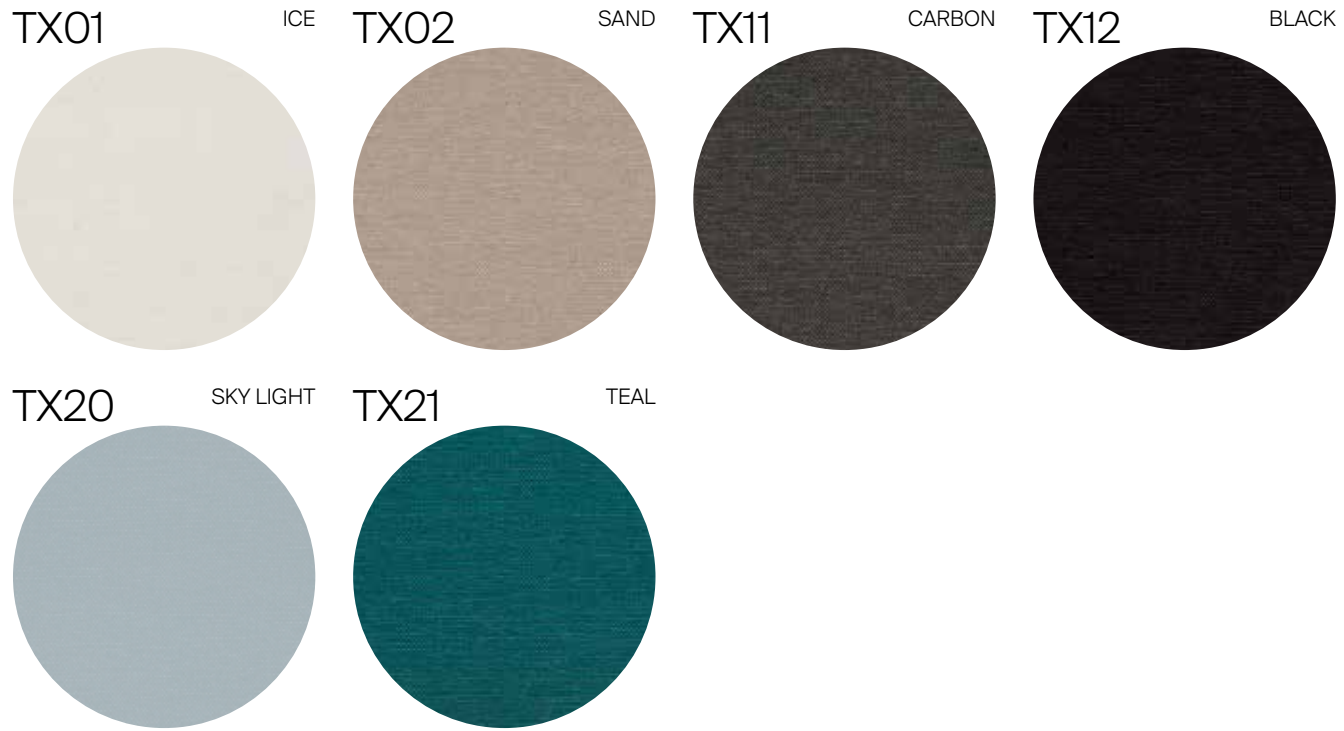

TC27

MERLOT

TC28

PURE WHITE

TC29

ROSÉ

Fabrics

Texture

FABRICS / TAPIZADOS / SKAI / TESSUTI

Epoue

FABRICS / TAPIZADOS / SKAI / TESSUTI

Bliss

FABRICS / TAPIZADOS / SKAI / TESSUTI

Flax

FABRICS / TAPIZADOS / SKAI / TESSUTI

Venice