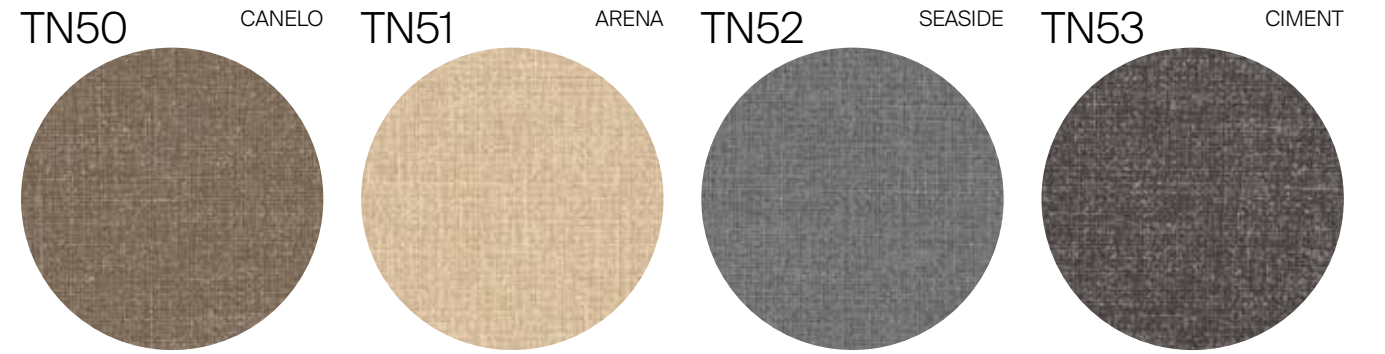

TC27

MERLOT

TC28

PURE WHITE

TC29

ROSÉ

Fabrics

Texture

FABRICS / TAPIZADOS / SKAI / TESSUTI

Epoue

FABRICS / TAPIZADOS / SKAI / TESSUTI

Bliss

FABRICS / TAPIZADOS / SKAI / TESSUTI

Flax

FABRICS / TAPIZADOS / SKAI / TESSUTI

Venice