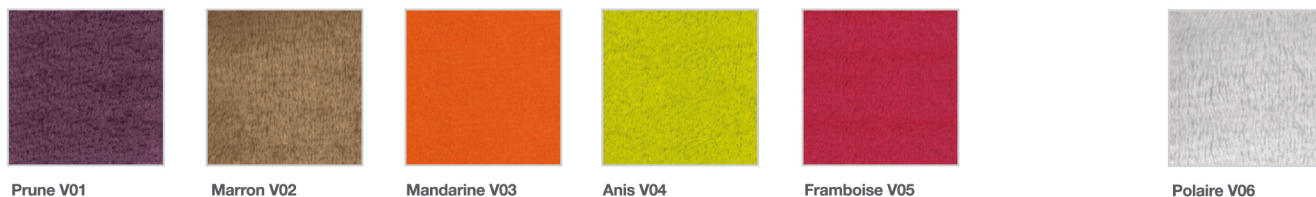

**Attention: coloris indicatifs. Seuls les échantillons originaux font foi.**  
 Attenzione: i colori sono forniti a titolo indicativo. Solo i campioni originali fanno fede.  
 Attention: couleurs given as an indication. Only samples are valid.  
 Atención: colores indicativos. Sólo los muestrarios son fidedignos.  
 Vorsicht: Fotofarben sind ohne Gewähr. Nur die Original-Muster sind verbindlich.

**Skaï** Skay Skay Tapizado Bezug

**! Velours** Velluto Velvet Terciopelo Samt

Bicolore avec supplément, par place. + 30,00 €  
 Bicolore con supplemento per posto.  
 Bicolor with supplement per seat.  
 Bicolor con suplemento per plaza.  
 Zweifarbig mit Preisauflschlag pro Platz.