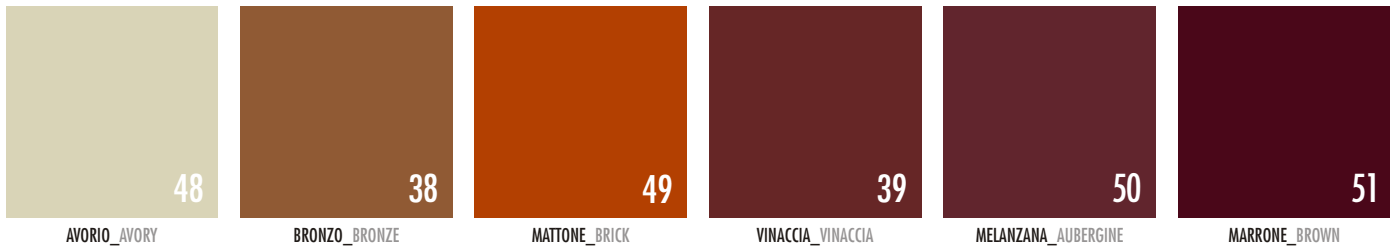

## COLORI SKAI GOFFRATI / EMBOSSED SKAI COLOUR

 26 BIANCO_WHITE	 23 PERLA_PERLE	 41 ARGENTO_SILVER	 28 CROMO_CHROME	 22 ANTRACITE_ANTRACITE	 18 NERO_BLACK
 19 SABBIA_SAND	 20 CREMA_CREME	 64 TERRA_GROUND	 65 MARRONE_BROWN	 47 MOKA_MOKA	 63 KAKI_KAKI
 55 GIALLO_YELLOW	 27 SENAPE_MUSTARD	 57 MANGO_MANGO	 52 ARANCIO_ORANGE	 43 ARANCIO_SCURO_DARK ORANGE	 45 ROSSO_RED
 17 RUBINO_RUBIN	 61 ORCHIDEA_ORCHID	 53 MAGENTA_MAGENTA	 60 VIOLETTO_VIOLET	 58 BLU POLVERE_DUST BLUE	 59 BLU COBALTO_COBALT BLUE
 56 BLU OCEANO_OCEAN BLUE	 66 VERDE FORESTA_FOREST GREEN	 54 VERDE PRATO_GRASS GREEN			

## COLORI SKAI GOFFRATI VARI / VARIOUS EMBOSSED SKAI COLOURS

 12 NERO NUVOLO_DARK CLOUD	 02 NERO GRANITO_GRANITE BLACK	 37 NERO CATRAME_BLACK COAL
--	--	---

## COLORI SKAI LUCIDI / GLOSSY SKAI COLOUR

 30 BIANCO_WHITE	 40 NERO_BLACK
--	--

**COLORI SKAI BRILLANTI / BRIGHT SKAI COLOUR**

**COLORI SKAI DELUXE \_ SKAI DELUXE COLOURS**

**COLORI LUX 011 \_ COLOURS LUX 011**

COLORI LUX 011\_COLOURS LUX 011

LEOPARDO MARRONE  
BROWN LEOPARD

ZEBRA BEIGE  
BEIGE ZEBRA

ZEBRA GRIGIO  
GRAY ZEBRA

COLORI SGABELLO TAKE AWAY TAKE AWAY STOOL COLOURS

CENERE\_ASH

PIOMBO\_LEAD

NAVY\_NAVY