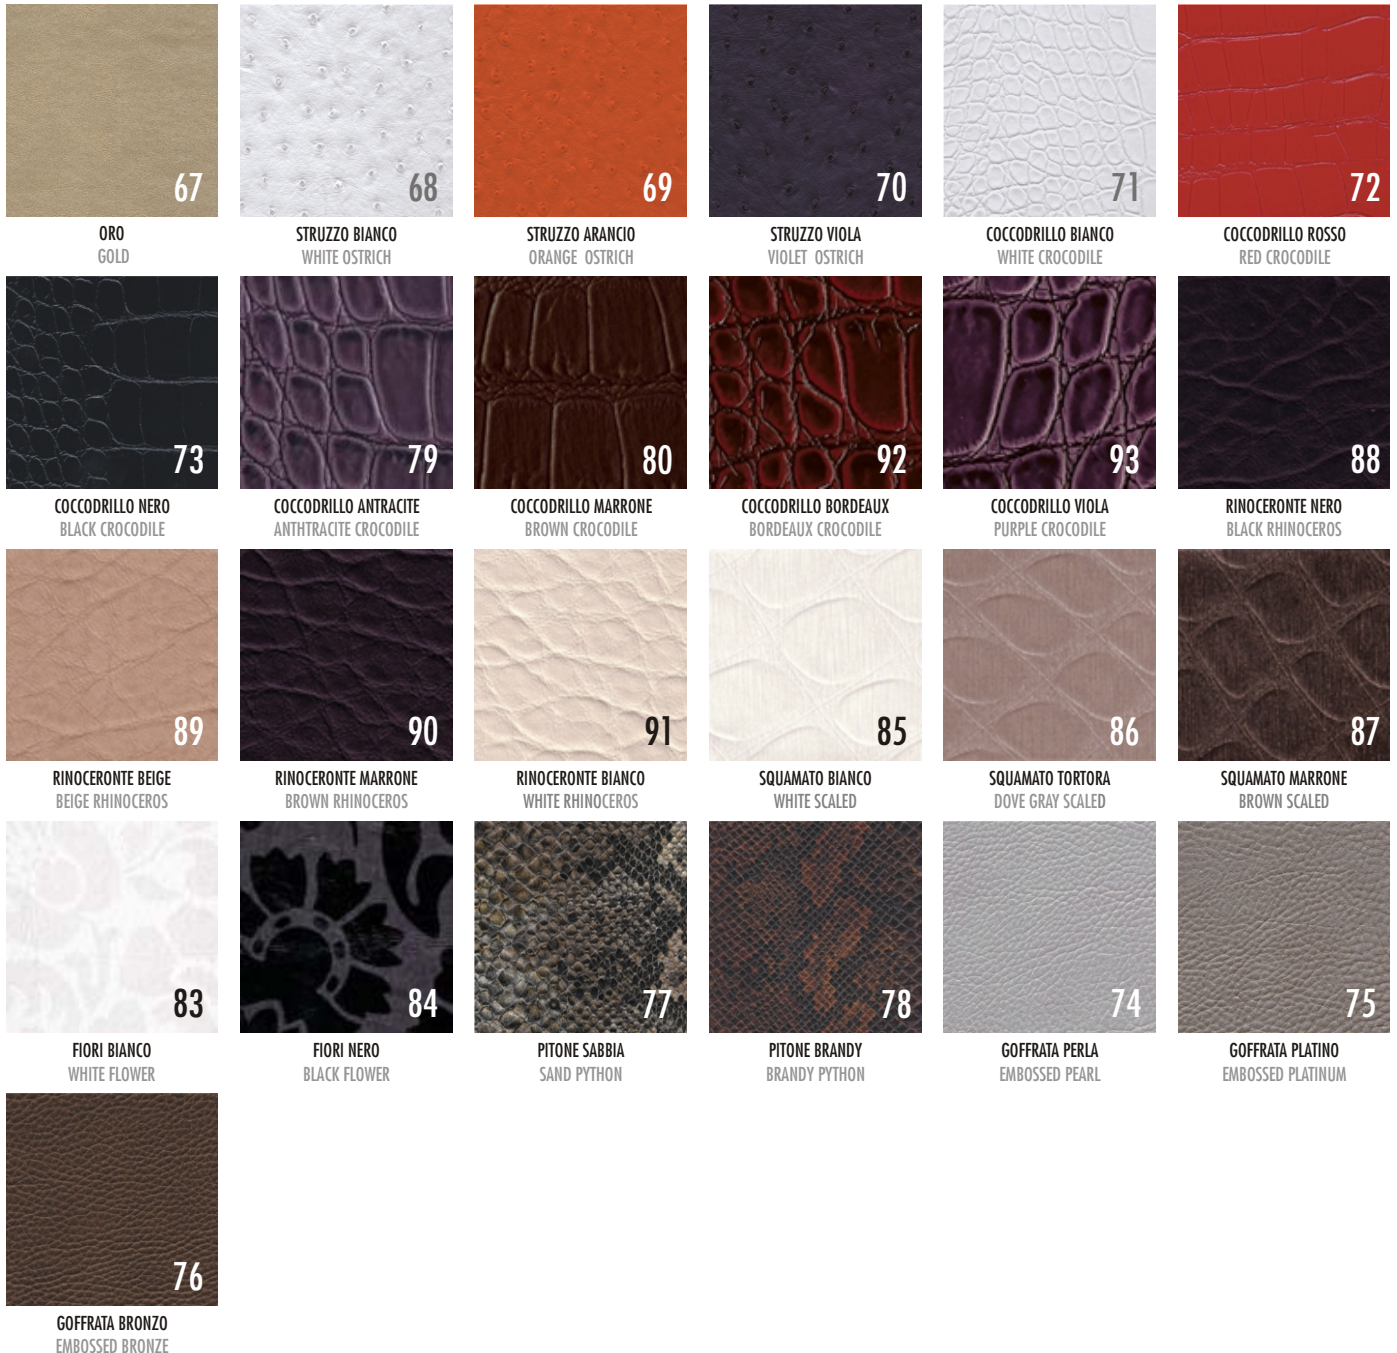

## COLORI SKAI GOFFRATI / EMBOSSED SKAI COLOUR

 26 BIANCO_WHITE	 23 PERLA_PERLE	 41 ARGENTO_SILVER	 28 CROMO_CHROME	 22 ANTRACITE_ANTRACITE	 18 NERO_BLACK
 19 SABBIA_SAND	 20 CREMA_CREME	 64 TERRA_GROUND	 65 MARRONE_BROWN	 47 MOKA_MOKA	 63 KAKI_KAKI
 55 GIALLO_YELLOW	 27 SENAPE_MUSTARD	 57 MANGO_MANGO	 52 ARANCIO_ORANGE	 43 ARANCIO_SCURO_DARK ORANGE	 45 ROSSO_RED
 17 RUBINO_RUBIN	 61 ORCHIDEA_ORCHID	 53 MAGENTA_MAGENTA	 60 VIOLETTO_VIOLET	 58 BLU POLVERE_DUST BLUE	 59 BLU COBALTO_COBALT BLUE
 56 BLU OCEANO_OCEAN BLUE	 66 VERDE FORESTA_FOREST GREEN	 54 VERDE PRATO_GRASS GREEN			

## COLORI SKAI GOFFRATI VARI / VARIOUS EMBOSSED SKAI COLOURS

 12 NERO NUVOLO_DARK CLOUD	 02 NERO GRANITO_GRANITE BLACK	 37 NERO CATRAME_BLACK COAL
--	--	---

## COLORI SKAI LUCIDI / GLOSSY SKAI COLOUR

 30 BIANCO_WHITE	 40 NERO_BLACK
--	--

**COLORI SKAI BRILLANTI / BRIGHT SKAI COLOUR**

**COLORI SKAI DELUXE \_ SKAI DELUXE COLOURS**

**COLORI LUX 011 \_ COLOURS LUX 011**

COLORI LUX 011\_COLOURS LUX 011

LEOPARDO MARRONE  
BROWN LEOPARD

ZEBRA BEIGE  
BEIGE ZEBRA

ZEBRA GRIGIO  
GRAY ZEBRA

COLORI SGABELLO TAKE AWAY TAKE AWAY STOOL COLOURS

CENERE\_ASH

PIOMBO\_LEAD

NAVY\_NAVY