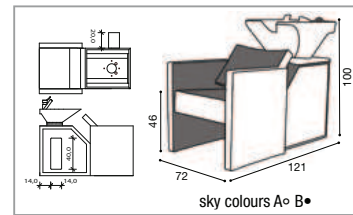

squarewash line