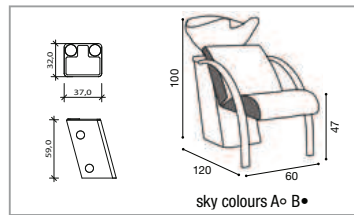

**Fissaggio Pavimento
Pavement Fixing**

dreamwash line