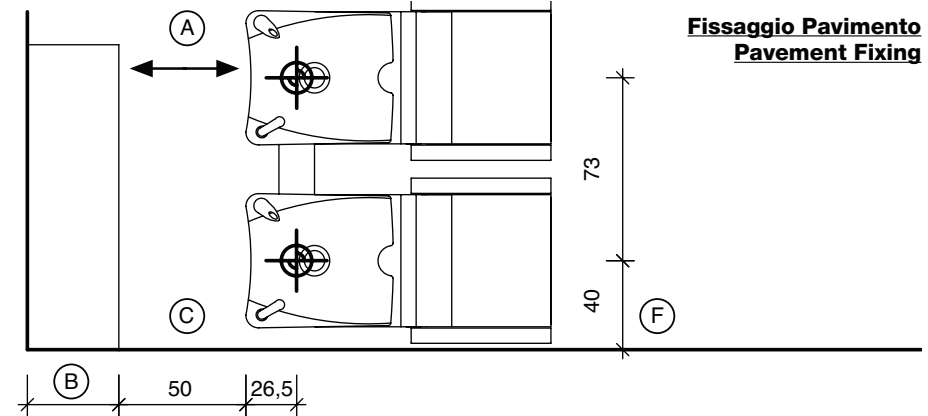

**Fissaggio Pavimento
Pavement Fixing**