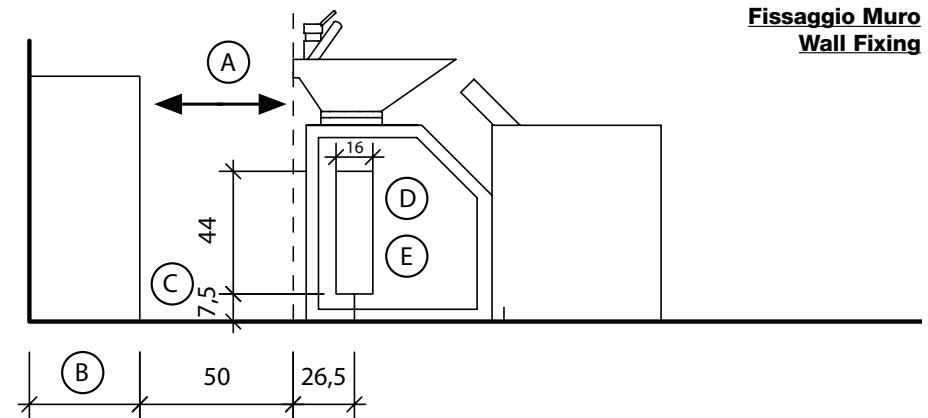

**Fissaggio Muro
Wall Fixing**

- (A) Spazio di lavoro
  Work space
  36 cm per il mobile 'Service Centre'
  48 cm per il mobile 'Wall System'
- (B) 36cm for 'Service Centre' cabinet
  48cm for 'Wall System' cabinet
- (C) Misura variabile - Non meno di 50 cm
  Variable measurement - No less than 50 cm
- (D) Entrata tubo acqua calda e fredda
  Hot and cold water inlet tube
- (E) Uscita tubo acqua
  Water outlet tube
- (F) Misura con e senza mobiletto intermedio
  Measurement without link unit / with link unit

- (A) Spazio di lavoro
  Work space
  36 cm per il mobile 'Service Centre'
  48 cm per il mobile 'Wall System'
- (B) 36cm for 'Service Centre' cabinet
  48cm for 'Wall System' cabinet
- (C) Misura variabile - Non meno di 50 cm
  Variable measurement - No less than 50 cm
- (D) Entrata tubo acqua calda e fredda
  Hot and cold water inlet tube
- (E) Uscita tubo acqua
  Water outlet tube
- (F) Misura con e senza mobiletto intermedio
  Measurement without link unit / with link unit