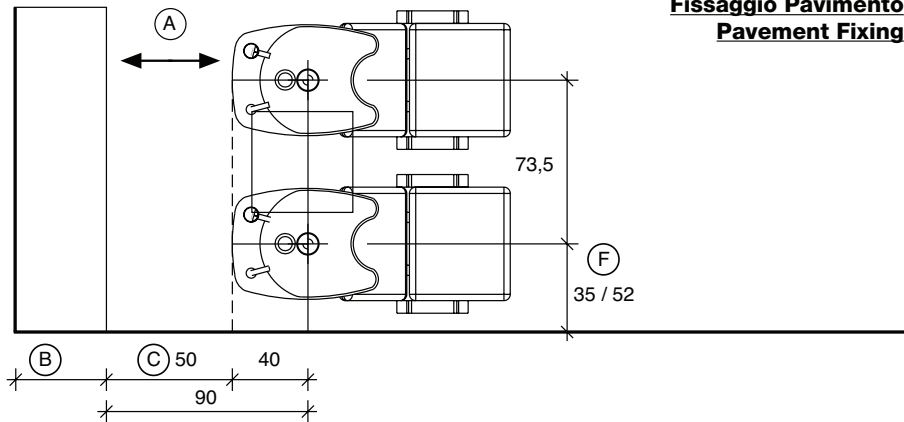

**Fissaggio Muro
Wall Fixing**