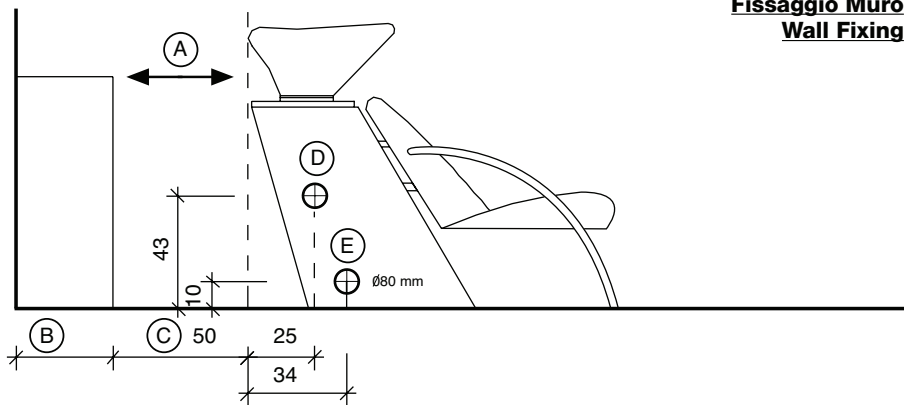

dreamwash line

squarewash line

Mirrors

Mirrors

Washunits

Washunits

Desks

Desks

For Men

For Men

Accessories

Accessories

- (A) Spazio di lavoro
  Work space
  36 cm per il mobile 'Service Centre'
  48 cm per il mobile 'Wall System'
- (B) 36cm for 'Service Centre' cabinet
  48cm for 'Wall System' cabinet
- (C) Misura variabile - Non meno di 50 cm
  Variable measurement - No less than 50 cm
- (D) Entrata tubo acqua calda e fredda
  Hot and cold water inlet tube
- (E) Uscita tubo acqua
  Water outlet tube
- (F) Misura con e senza mobiletto intermedio
  Measurement without link unit / with link unit

- (A) Spazio di lavoro
  Work space
  36 cm per il mobile 'Service Centre'
  48 cm per il mobile 'Wall System'
- (B) 36cm for 'Service Centre' cabinet
  48cm for 'Wall System' cabinet
- (C) Misura variabile - Non meno di 50 cm
  Variable measurement - No less than 50 cm
- (D) Entrata tubo acqua calda e fredda
  Hot and cold water inlet tube
- (E) Uscita tubo acqua
  Water outlet tube
- (F) Misura con e senza mobiletto intermedio
  Measurement without link unit / with link unit