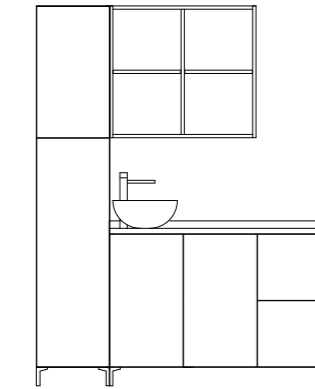

WALLSYSTEM

LABORSCHRANKSYSTEM
FÜR DIE WASCHLOUNGE

- LAMINAT SILBERGRAU
- POSTFORME ARBEITSFLÄCHE MIT WANDABSCHLUSS
- KERAMIKBECKEN
- EINHEBELMISCHBATTERIE MIT KERAMISCHER DICHTUNG
- PUSHLOCK DRUCKÖFFNER FÜR TÜREN UND SCHÜBE, GLÄNZENDE METHACRYLATSTRUKTURDEKORFRONT IN WEISS ODER SCHWARZ
- SCHRANKFÜSSE AUS ALUMINIUM MASSIV, POLIERT
- KERAMIKBECKEN LINKS, AUF ANFRAGE AUCH RECHTS MONTIERBAR

KOMBINATIONSBESPIELE

- Hängeschränke mit offenem Gefache oder mit Türen
- Unterschränk mit oder ohne Keramikbecken
- Kombinationsmöglichkeiten mit Elementbreiten von 80cm und 120cm

WALLSYSTEM

LABORSCHRANKSYSTEM
FÜR DIE WASCHLOUNGE