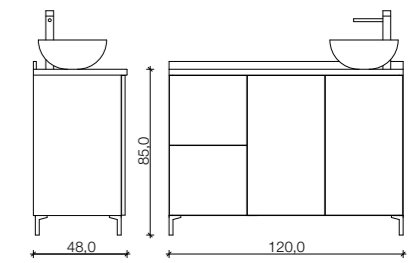

UNTERSCHRANK 120CM, MIT
ODER OHNE KERAMIKBECKEN