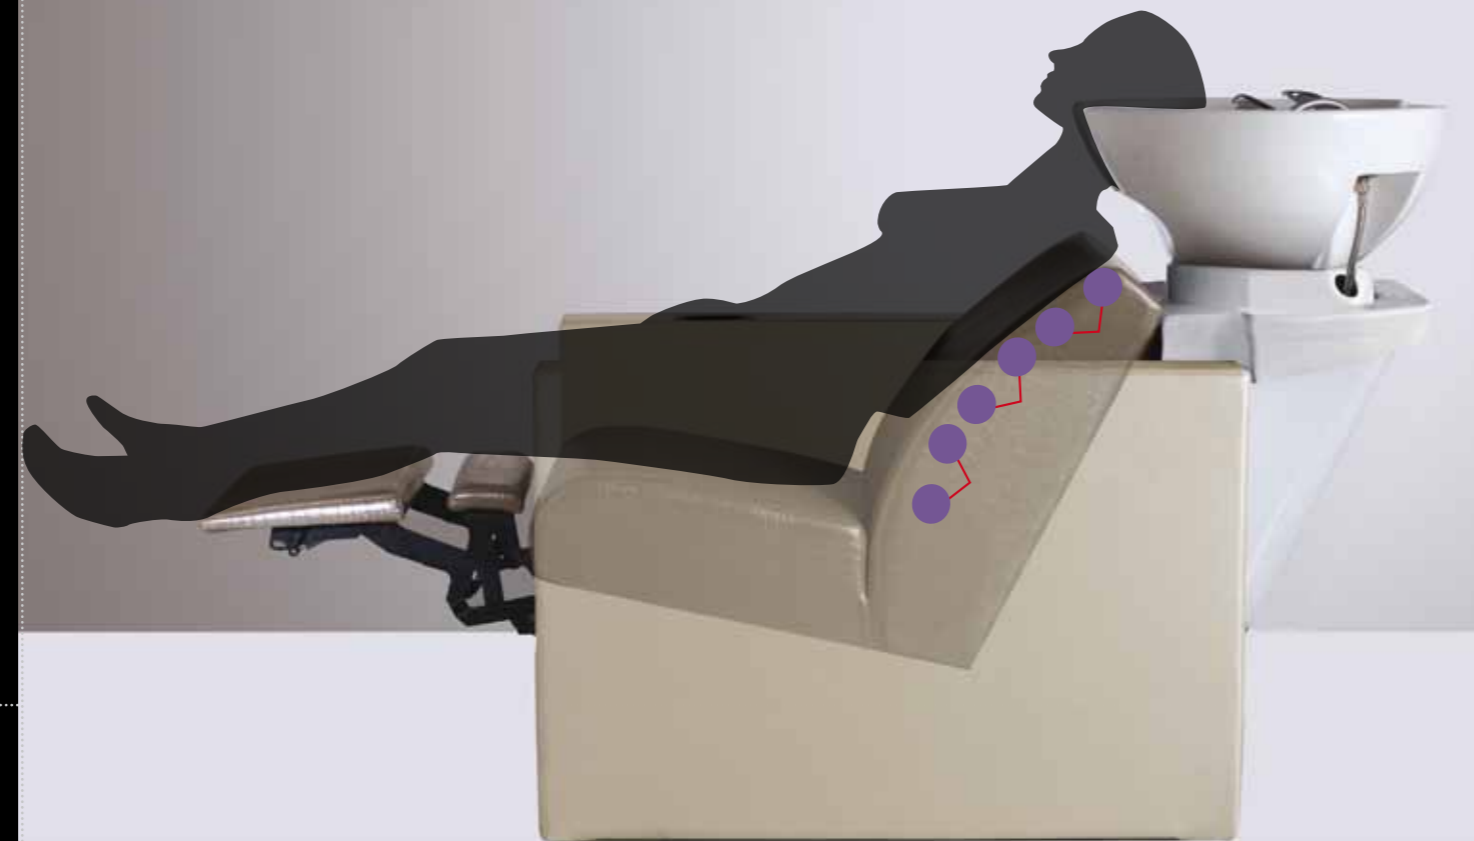

REVOLUTION WU/031/G
~~€ 2.819~~-20% € 2.255,20

REVOLUTION WU/030/N
~~€ 3.899~~-20% € 3.175,20

REVOLUTION WU/031/N
~~€ 2.819~~-20% € 2.255,20

REVOLUTION

REVOLUTION WASCHSESEL MIT NEUER SHIATSU MASSAGE

• LIEFERBAR MIT NEUER SHIATSU MASSAGE (ART.NR. WU/030) ODER OHNE MASSAGE, MIT ELEKTROMOTORISCH AUSSCHWENKBARE BEINAUFLAGE (ART.NR. WU/031)

NEW SHIATSU®

NEW SHIATSU®

Die neue SHIATSU Massagetechnik des neuen Salon Ambiente Waschsessels REVOLUTION bewirkt eine Entspannung der Muskulatur und löst Spannungen im Rücken- Lendenwirbel – und Kreuzbeinbereich. Eine Massage mit dem Salon Ambiente Waschsessel REVOLUTION verleiht dem Kunden ein relaxtes Gefühl der Leichtigkeit und ganzheitlicher Entspannung. Die Massagetechnik arbeitet an vier verschiedenen Druckpunkten, zeichnet sich durch eine größere Massageoberfläche als bei bisher eingesetzten Shiatsu Systemen aus.

REVOLUTION

REVOLUTION WASCHSESSEL MIT NEUER SHIATSU MASSAGE

• Zubehör: Sitzauflage mit regulären Sky-Bezügen aus der Salon Ambience Kollektion (Art.Nr. WU/033) oder mit atmungsaktivem ECO-FLOW® Material (Art.Nr. WU/032)