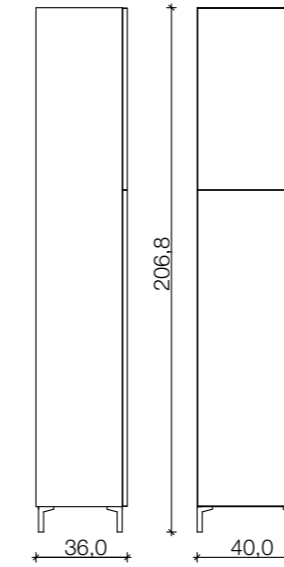

KOMBINATIONSBESPIELE

- Hängeschränke mit offenem Gefache oder mit Türen
- Unterschränk mit oder ohne Keramikbecken
- Kombinationsmöglichkeiten mit Elementbreiten von 80cm und 120cm

WALLSYSTEM

LABORSCHRANKSYSTEM
FÜR DIE WASCHLOUNGE

ANWENDUNGSBEISPIELE

HOCHSCHRANK

HOCHSCHRANK OHNE FÄCHER
(ALS Z.B. BESENSCHRANK)

HOCHSCHRANK MIT FÄCHERN

FACHEINTEILUNG AUS ACRYLGLAS
WS/024

HÄNGESCHRANK 80CM, MIT
ODER OHNE DREHTÜREN

HÄNGESCHRANK 120CM, MIT
ODER OHNE DREHTÜREN