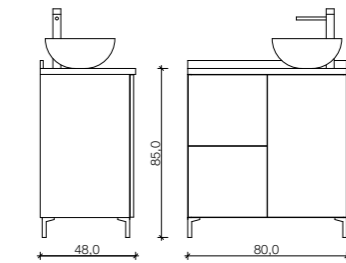

KOMBINATIONSBESPIELE

- Hängeschränke mit offenem Gefache oder mit Türen
- Unterschränk mit oder ohne Keramikbecken
- Kombinationsmöglichkeiten mit Elementbreiten von 80cm und 120cm

WALLSYSTEM

LABORSCHRANKSYSTEM
FÜR DIE WASCHLOUNGE

ANWENDUNGSBEISPIELE

HOCHSCHRANK

HOCHSCHRANK OHNE FÄCHER
(ALS Z.B. BESENSCHRANK)

HOCHSCHRANK MIT FÄCHERN

FACHEINTEILUNG AUS ACRYLGLAS
WS/024

HÄNGESCHRANK 80CM, MIT
ODER OHNE DREHTÜREN

HÄNGESCHRANK 120CM, MIT
ODER OHNE DREHTÜREN