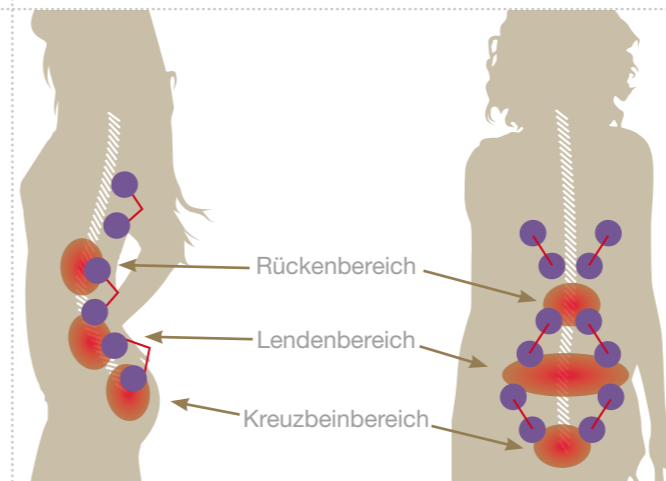

REVOLUTION WU/031/G
~~€ 2.819~~-20% € 2.255,20

REVOLUTION WU/030/N
~~€ 3.899~~-20% € 3.175,20

REVOLUTION WU/031/N
~~€ 2.819~~-20% € 2.255,20

REVOLUTION

REVOLUTION WASCHSESEL MIT NEUER SHIATSU MASSAGE

• LIEFERBAR MIT NEUER SHIATSU MASSAGE (ART.NR. WU/030) ODER OHNE MASSAGE, MIT ELEKTROMOTORISCH AUSSCHWENKBARE BEINAUFLAGE (ART.NR. WU/031)

NEW SHIATSU®

NEW SHIATSU®

Die neue SHIATSU Massagetechnik des neuen Salon Ambiente Waschsessels REVOLUTION bewirkt eine Entspannung der Muskulatur und löst Spannungen im Rücken- Lendenwirbel – und Kreuzbeinbereich. Eine Massage mit dem Salon Ambiente Waschsessel REVOLUTION verleiht dem Kunden ein relaxtes Gefühl der Leichtigkeit und ganzheitlicher Entspannung. Die Massagetechnik arbeitet an vier verschiedenen Druckpunkten, zeichnet sich durch eine größere Massageoberfläche als bei bisher eingesetzten Shiatsu Systemen aus.