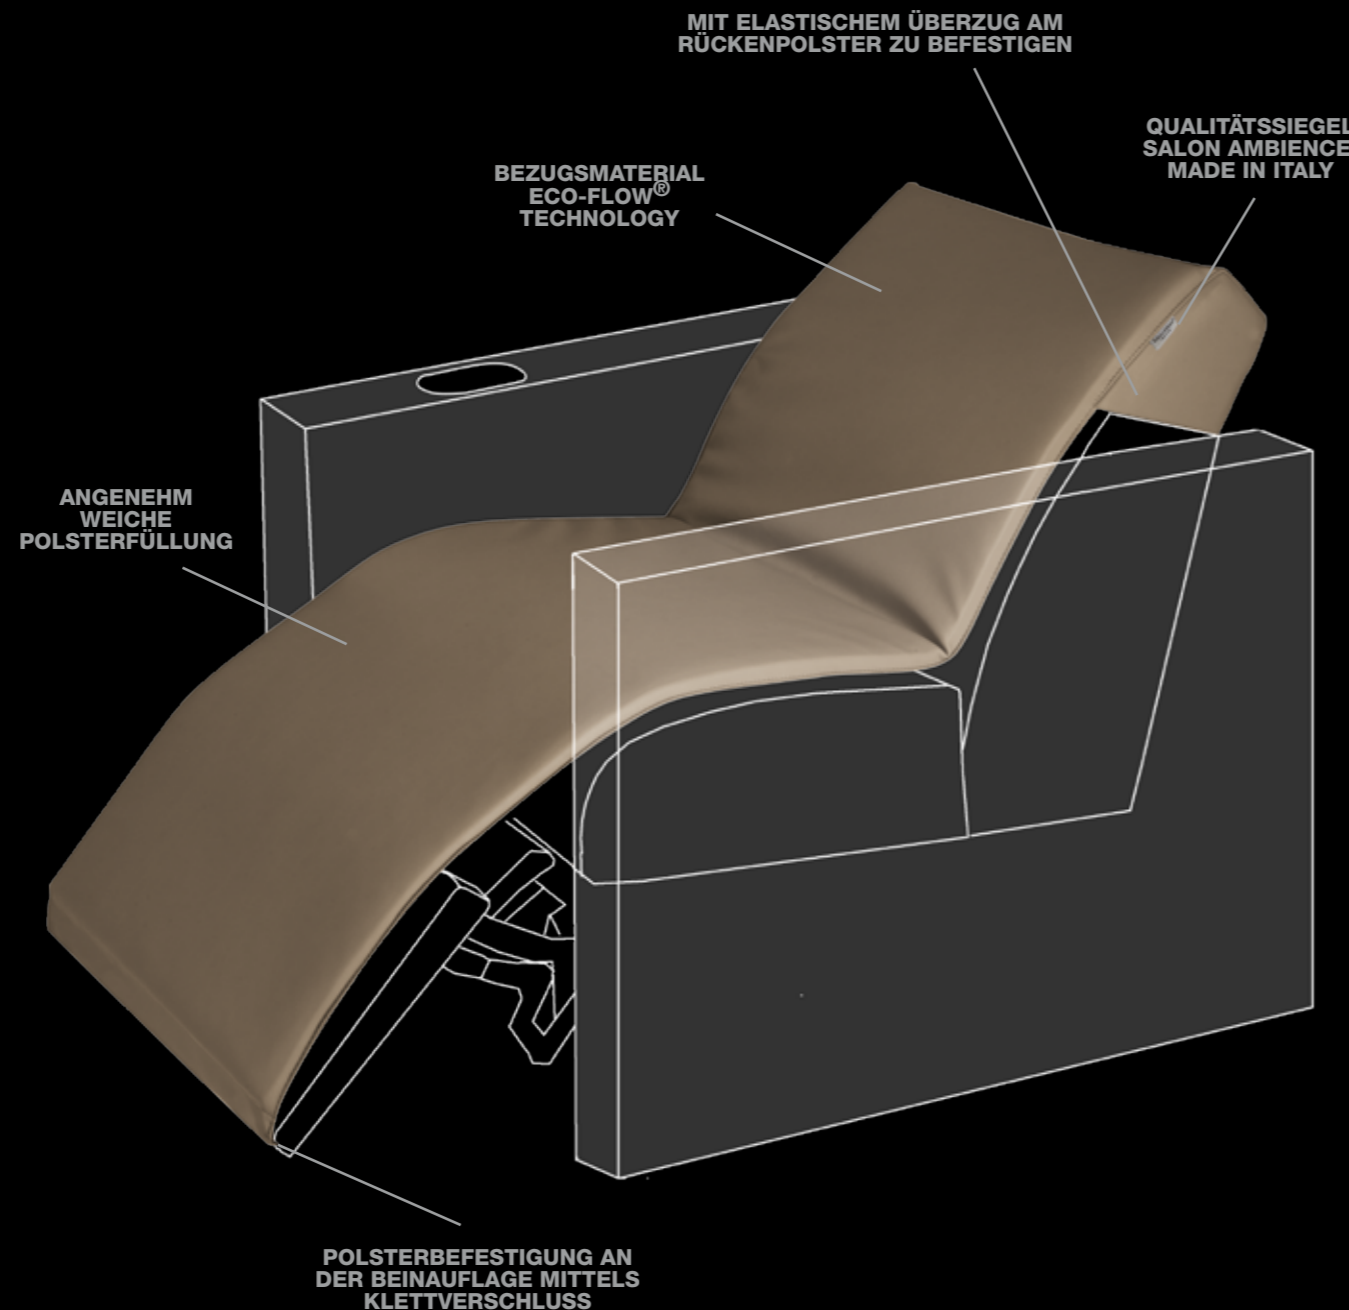

NEW SHIATSU®

NEW SHIATSU®

Die neue SHIATSU Massagetechnik des neuen Salon Ambiente Waschsessels REVOLUTION bewirkt eine Entspannung der Muskulatur und löst Spannungen im Rücken- Lendenwirbel – und Kreuzbeinbereich. Eine Massage mit dem Salon Ambiente Waschsessel REVOLUTION verleiht dem Kunden ein relaxtes Gefühl der Leichtigkeit und ganzheitlicher Entspannung. Die Massagetechnik arbeitet an vier verschiedenen Druckpunkten, zeichnet sich durch eine größere Massageoberfläche als bei bisher eingesetzten Shiatsu Systemen aus.

REVOLUTION

REVOLUTION WASCHSESSEL MIT NEUER SHIATSU MASSAGE

• Zubehör: Sitzauflage mit regulären Sky-Bezügen aus der Salon Ambience Kollektion (Art.Nr. WU/033) oder mit atmungsaktivem ECO-FLOW® Material (Art.Nr. WU/032)

ECO-FLOW® CUSHION WU/032

€ 279

CUSHION WU/033

€ 149

MIT ELASTISCHEM ÜBERZUG AM RÜCKENPOLSTER ZU BEFESTIGEN

BEZUGSMATERIAL
ECO-FLOW®
TECHNOLOGY

QUALITÄTSSIEGEL
SALON AMBIENCE,
MADE IN ITALY

ANGENEHM
WEICHE
POLSTERFÜLLUNG

POLSTERBEFESTIGUNG AN
DER BEINAUFLAGE MITTELS
KLETTVERSCHLUSS

NEUE SKY-BEZÜGE MIT ECO-FLOW® TECHNOLOGY.

ECO FLOW® ist das erste synthetische Bezugsmaterial mit unglaublich atmungsfähigen Eigenschaften. Das innovative ECO-FLOW® Material ist unübertreffbar in Bezug auf Atmungsaktivität und Wasserdampfdurchlässigkeit. Diese Innovation kombiniert raffiniert Komfort, Beständigkeit und Effizienz.