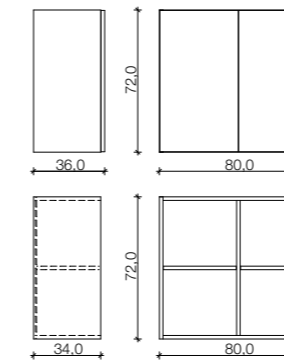

KOMBINATIONSBESPIELE

- Hängeschränke mit offenem Gefache oder mit Türen
- Unterschränk mit oder ohne Keramikbecken
- Kombinationsmöglichkeiten mit Elementbreiten von 80cm und 120cm

WALLSYSTEM

LABORSCHRANKSYSTEM
FÜR DIE WASCHLOUNGE

ANWENDUNGSBEISPIELE

HOCHSCHRANK

HOCHSCHRANK OHNE FÄCHER
(ALS Z.B. BESENSCHRANK)

HOCHSCHRANK MIT FÄCHERN

FACHEINTEILUNG AUS ACRYLGLAS
WS/024

HÄNGESCHRANK 80CM, MIT
ODER OHNE DREHTÜREN

HÄNGESCHRANK 120CM, MIT
ODER OHNE DREHTÜREN