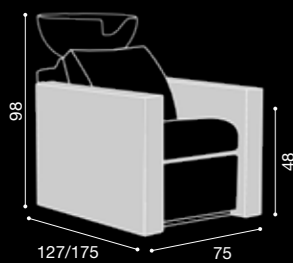

„Wirklicher Fortschritt wird nur erreicht,
wenn Vorteile einer neuen Technologie
jedermann zur Verfügung stehen“

Henry Ford

REVOLUTION

REVOLUTION WASCHSESEL MIT NEUER SHIATSU MASSAGE

- TROPFFREIER HANDBRAUSEANSCHLUSS IM BECKEN
- TIEFES, KIPPBARES KERAMIKBECKEN
- BEDIENUNGSKONSOLE
- IM SESSEL INTEGRIERTE KIPPMECHANIK
- ELEKTROMOTORISCH AUSSCHWENKBARE BEINAUFLAGE
- KOMPLETT GEPOLSTERTER WASCHANLAGENAUFBAU, MIT SYNCHRON VERSTELLBAREM SITZ- UND RÜCKENPOLSTER
- KERAMIKBECKEN IN WEISS, GRAU UND SCHWARZ LIEFERBAR
- ZUBEHÖR: SITZAUFLAGE MIT ATMUNGSAKTIVEM
- ECO-FLOW ECOLOGIC SKY IN 2 FARBEN