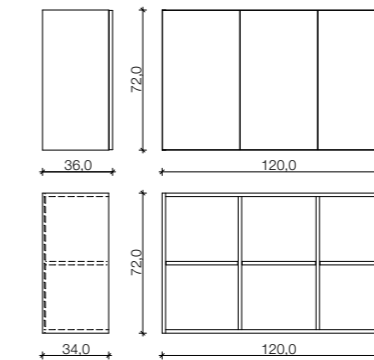

KOMBINATIONSBESPIELE

- Hängeschränke mit offenem Gefache oder mit Türen
- Unterschränk mit oder ohne Keramikbecken
- Kombinationsmöglichkeiten mit Elementbreiten von 80cm und 120cm

WALLSYSTEM

LABORSCHRANKSYSTEM
FÜR DIE WASCHLOUNGE

ANWENDUNGSBEISPIELE

HOCHSCHRANK

HOCHSCHRANK OHNE FÄCHER
(ALS Z.B. BESENSCHRANK)

HOCHSCHRANK MIT FÄCHERN

FACHEINTEILUNG AUS ACRYLGLAS
WS/024

HÄNGESCHRANK 80CM, MIT
ODER OHNE DREHTÜREN

HÄNGESCHRANK 120CM, MIT
ODER OHNE DREHTÜREN