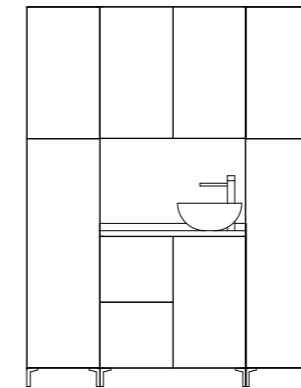

WALLSYSTEM

LABORSCHRANKSYSTEM
FÜR DIE WASCHLOUNGE

- LAMINAT SILBERGRAU
- POSTFORME ARBEITSFLÄCHE MIT WANDABSCHLUSS
- KERAMIKBECKEN
- EINHEBELMISCHBATTERIE MIT KERAMISCHER DICHTUNG
- PUSHLOCK DRUCKÖFFNER FÜR TÜREN UND SCHÜBE, GLÄNZENDE METHACRYLATSTRUKTURDEKORFRONT IN WEISS ODER SCHWARZ
- SCHRANKFÜSSE AUS ALUMINIUM MASSIV, POLIERT
- KERAMIKBECKEN LINKS, AUF ANFRAGE AUCH RECHTS MONTIERBAR

KOMBINATIONSBESPIELE

- Hängeschränke mit offenem Gefache oder mit Türen
- Unterschränk mit oder ohne Keramikbecken
- Kombinationsmöglichkeiten mit Elementbreiten von 80cm und 120cm

WALLSYSTEM

LABORSCHRANKSYSTEM
FÜR DIE WASCHLOUNGE