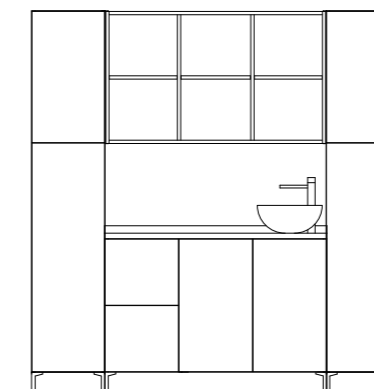

WALLSYSTEM

LABORSCHRANKSYSTEM
FÜR DIE WASCHLOUNGE

- LAMINAT SILBERGRAU
- POSTFORME ARBEITSFLÄCHE MIT WANDABSCHLUSS
- KERAMIKBECKEN
- EINHEBELMISCHBATTERIE MIT KERAMISCHER DICHTUNG
- PUSHLOCK DRUCKÖFFNER FÜR TÜREN UND SCHÜBE, GLÄNZENDE METHACRYLATSTRUKTURDEKORFRONT IN WEISS ODER SCHWARZ
- SCHRANKFÜSSE AUS ALUMINIUM MASSIV, POLIERT
- KERAMIKBECKEN LINKS, AUF ANFRAGE AUCH RECHTS MONTIERBAR

KOMBINATIONSBESPIELE

- Hängeschränke mit offenem Gefache oder mit Türen
- Unterschränk mit oder ohne Keramikbecken
- Kombinationsmöglichkeiten mit Elementbreiten von 80cm und 120cm

WALLSYSTEM

LABORSCHRANKSYSTEM
FÜR DIE WASCHLOUNGE